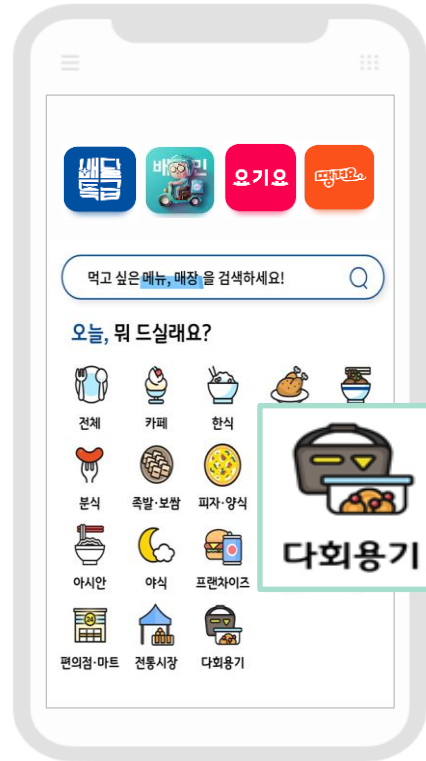

기후행동 다회용컵 할인 카페 찾기

[홈-활동-다회용컵 할인 카페 찾기-실천하기] 클릭

카메라 접근 및 위치사용 허용

인증사진 업로드를 위해 안내에 따라 사진촬영

카페정보 입력, 관리자 확인 후 리워드 적립

- ✓ 카메라, 사용자 위치 접근 권한 허용 필수(거부 시 참여불가)
- ✓ 경기도에 소재한 다회용컵 할인 카페에 한해 참여가 가능합니다.(타지역 불가)

지구를 위한 착한 행동에 착한 보상을

기후행동 기회소득

기후행동 배달음식 다회용기 이용

[홈-활동-배달음식 다회용기 이용-실천하기] 클릭

다회용기 반납정보 조회를 위한 제3자정보제공 동의 필수

잠깐! 배달앱 다회용기 이용 방법

- ✓ 배달앱에서 배달음식을 다회용기로 이용 후 반납한 실적으로 리워드가 적립됩니다.
- ✓ 다회용기 반납 실적 및 문의는 잇그린 고객센터(1670-0916)로 문의해 주세요.

지구를 위한 착한 행동에 착한 보상을

기후행동 기회소득

기후행동 경기생물다양성 탐사(LUCA)

[홈-활동-생물다양성 탐사-실천하기] 클릭

포인트 전환을 위한 안내 메시지 확인

잠깐! 경기 생물다양성탐사 앱 루카(LUCA) 가입 필수

또 잠깐! 루카 앱에서 기후소득 리워드 전환 신청

- ✓ 경기 생물다양성탐사 앱(LUCA) 포인트가 기후행동 기회소득 리워드로 전환됩니다.
- ✓ 포인트 내역에 대한 자세한 내용은 경기 생물다양성탐사 앱 고객센터로 문의해 주세요.