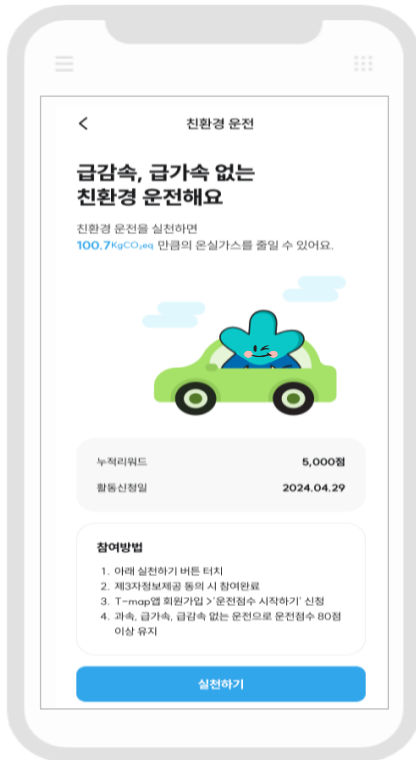

기후행동 친환경 운전

[홈-활동-친환경 운전-실천하기] 클릭
최초 1회만 신청