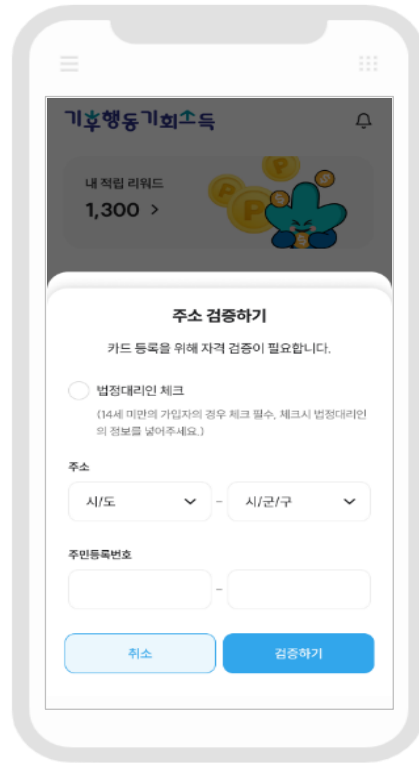

기후행동 기회소득 앱 설치방법

구글플레이/앱스토어에서
기후행동 기회소득
검색 및 설치

앱 설치가 완료되면
기후행동 기회소득
앱 실행

앱 접근 권한
모두 허용
실천활동 참여에 필요

- ✓ 앱 권한을 허용하지 않을 경우 실천 활동 참여에 제한이 있을 수 있습니다.
- ✓ 해당 단계에서 허용하지 않아도 실천 활동을 시작 할 때에는 '허용'으로 설정해 주세요.

지구를 위한 착한 행동에 착한 보상을

기후행동 기회소득

회원가입 및 약관동의

만14세 이상은 본인 휴대폰 인증
만 14세 미만은
법정대리인의 휴대폰 인증 필요

회원가입 진행
(필수)아이디, 비밀번호, 주소
*추천인 ID는 마이페이지에서도 입력 가능

약관동의
확인 후 허용
실천활동 참여에 필요

지구를 위한 착한 행동에 착한 보상을

기후행동 기회소득

경기도민 주소검증(만 14세 이상)

경기도민으로 검증된 회원만
경기지역화폐 리워드 지급

주민등록상의
거주지 선택

주소 검증을 위해
간편인증서 선택

정부24에서 조회 및
경기도민 검증 완료

- ✓ 누구나 실천활동 참여는 가능하지만, 적립된 리워드는 경기도민에 한해 경기지역화폐로 전환됩니다.
- ✓ 간편인증서가 없다면 자주 이용하는 카카오, 네이버 등에서 간편인증서를 먼저 발급해 주세요.

경기도민 주소검증(만 14세 미만)

경기도민으로 검증된 회원만
경기지역화폐 리워드 지급

만 14세미만 가입자 체크 후
법정대리인 거주지 선택

주소 검증을 위해
법정대리인 간편인증서 선택

정부24에서 조회 및
경기도민 검증 완료

- ✓ 누구나 실천활동 참여는 가능하지만, 적립된 리워드는 경기도민에 한해 경기지역화폐로 전환됩니다.
- ✓ 법정대리인의 간편인증서가 없다면 자주 이용하는 카카오, 네이버 등에서 간편인증서를 먼저 발급해 주세요.