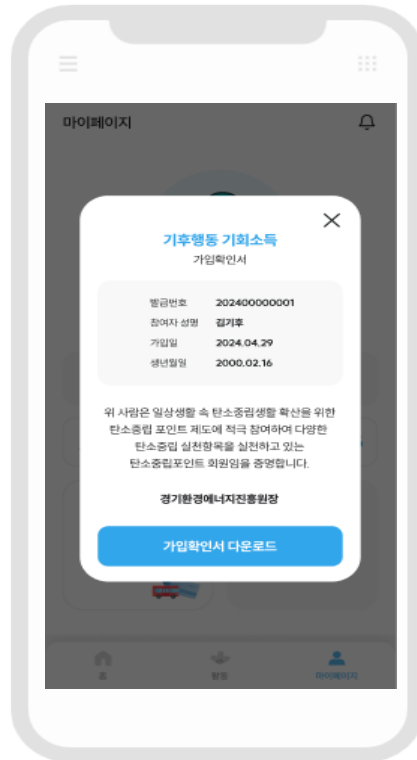

기후행동 기회소득

변화의 중심
기회의 경기

기후행동 기후행동 기회소득 가입확인서

[홈-마이페이지
-가입확인서 발급] 클릭

기후행동 기회소득
가입확인서 다운로드

탄소중립실천활동
가입확인서 발급완료

- ✓ 탄소중립실천활동 확인이 필요할 경우 사용할 수 있습니다.
- ✓ 가입확인서에 대한 자세한 내용은 경기환경에너지진흥원(031-985-0178)으로 문의해 주세요.

지구를 위한 착한 행동에 착한 보상을
기후행동 기회소득