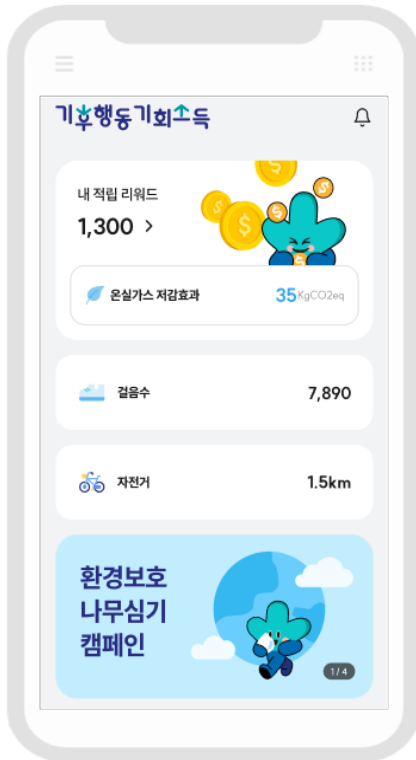

기후행동 기회소득

회원가입 및 약관동의

만14세 이상은 본인 휴대폰 인증
만 14세 미만은
법정대리인의 휴대폰 인증 필요

회원가입 진행
(필수)아이디, 비밀번호, 주소
*추천인 ID는 마이페이지에서도 입력 가능

약관동의
확인 후 허용
실천활동 참여에 필요

지구를 위한 착한 행동에 착한 보상을

기후행동 기회소득

경기도민 주소검증(만 14세 이상)

경기도민으로 검증된 회원만
경기지역화폐 리워드 지급

주민등록상의
거주지 선택

주소 검증을 위해
간편인증서 선택

정부24에서 조회 및
경기도민 검증 완료

- ✓ 누구나 실천활동 참여는 가능하지만, 적립된 리워드는 경기도민에 한해 경기지역화폐로 전환됩니다.
- ✓ 간편인증서가 없다면 자주 이용하는 카카오, 네이버 등에서 간편인증서를 먼저 발급해 주세요.

경기도민 주소검증(만 14세 미만)

경기도민으로 검증된 회원만
경기지역화폐 리워드 지급

만 14세미만 가입자 체크 후
법정대리인 거주지 선택

주소 검증을 위해
법정대리인 간편인증서 선택

정부24에서 조회 및
경기도민 검증 완료

- ✓ 누구나 실천활동 참여는 가능하지만, 적립된 리워드는 경기도민에 한해 경기지역화폐로 전환됩니다.
- ✓ 법정대리인의 간편인증서가 없다면 자주 이용하는 카카오, 네이버 등에서 간편인증서를 먼저 발급해 주세요.

리워드 확인방법

[홈]에서
활동현황 및 리워드 확인

[홈-내 적립 리워드] 클릭
리워드 적립 및 지급내역 확인

지급한도가 달성되면
리워드 적립만 가능

- ✓ 누구나 실천활동 참여는 가능하지만, 적립된 리워드는 경기도민에 한해 경기지역화폐로 전환됩니다.
- ✓ 리워드 지급한도(연간 6만원, 24년 3만원)가 달성되면 리워드 적립만 가능합니다.

리워드 지급방법(경기지역화폐 카드 연결)