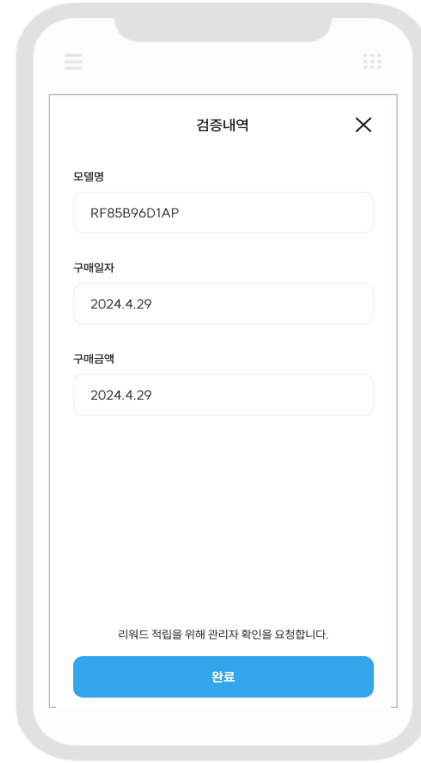

업로드 전 정보확인
관리자 확인 후 리워드 적립