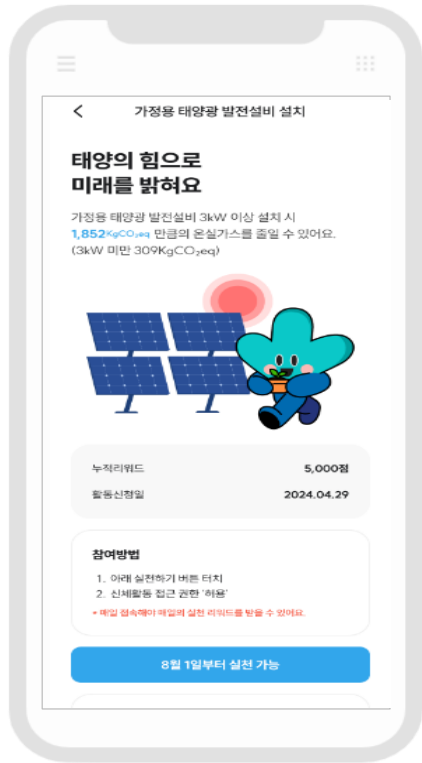

- ✓ 행사 종료 후에는 인증할 수 없으니 현재 진행 중인 행사를 확인해 주세요.
- ✓ 줌깅/플로깅 활동 버튼을 클릭하면 진행 중인 행사를 확인할 수 있어요.

지구를 위한 착한 행동에 착한 보상을

기후행동 기회소득

기후행동 환경교육 참여

[홈-활동-환경교육
-실천하기] 클릭

QR코드 촬영을 위해
카메라 접근 허용

교육장에 비치된
QR코드 촬영으로 인증

잠깐! 교육 종료 후에는
인증할 수 없어요

- ✓ 교육 종료 후에는 인증할 수 없으니 현재 진행 중인 교육을 확인해 주세요.
- ✓ 환경교육 리스트 버튼을 클릭하면 진행 중인 교육을 확인할 수 있어요.

지구를 위한 착한 행동에 착한 보상을

기후행동 기회소득

기후행동 가정용 태양광 발전설비('24.8월부터 이용가능)

[홈-활동-가정용 태양광 발전설비 설치-실천하기] 클릭

설치정보 입력
설비구분·설치장소·설치년도

인증사진 촬영을 위해
카메라 접근 허용

잠깐! 저장 후 수정 안돼요!
한번 더 정보확인

- ✓ 설치된 태양광 발전설비의 정보와 명판 사진을 등록하면 관리자가 확인 후 리워드가 적립됩니다.
- ✓ 정보확인이 어려울 경우 리워드 적립이 거절될 수 있어요.

지구를 위한 착한 행동에 착한 보상을

기후행동 기회소득

기후행동 고효율 가전제품 구매(24.8월부터 이용가능)

[홈-활동-고효율 가전제품
-실천하기] 클릭