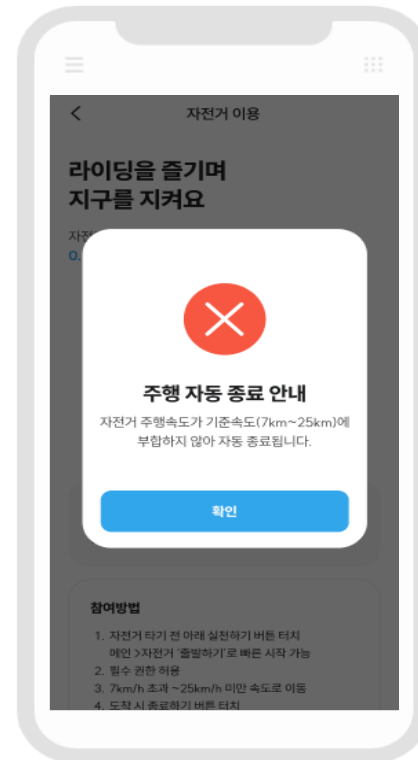

- ✓ 신체활동 접근 권한 허용 필수(거부 시 참여불가)
- ✓ 휴대폰 걸음수 데이터를 활용한 인증방식으로 하루 한 번 앱을 실행해야 데이터 연동 가능합니다.

기후행동 자전거

[홈-활동-자전거-실천하기] 클릭
신체활동·위치정보 접근 허용

출발 전 '실천하기' 클릭
도착 후 '종료하기' 클릭

잠깐! 자전거 기준 속도에
적합하지 않으면 자동 종료됩니다

- ✓ 신체활동과 위치정보 접근 권한 허용 필수(거부 시 참여불가)
- ✓ 기기 데이터 활용을 위해 자전거 출발 전 '실천하기' 및 도착 후 '종료' 버튼을 클릭해야 합니다.

기후행동 대중교통 이용

[홈-활동-대중교통 이용-실천하기] 클릭
최초 1회만 신청

대중교통 이용 시
사용하는 카드번호 등록

잠깐! 이용정보가 누락되지 않도록
카드번호를 정확하게 입력해 주세요.

- ✓ 대중교통 이용 시 실제 사용하는 카드번호 16자리를 등록해 주세요.(변경 가능)
- ✓ 교통카드사에 따라 교통카드 번호가 별도로 기재되는 경우가 있으니 카드 뒷면을 꼭 확인해 주세요.