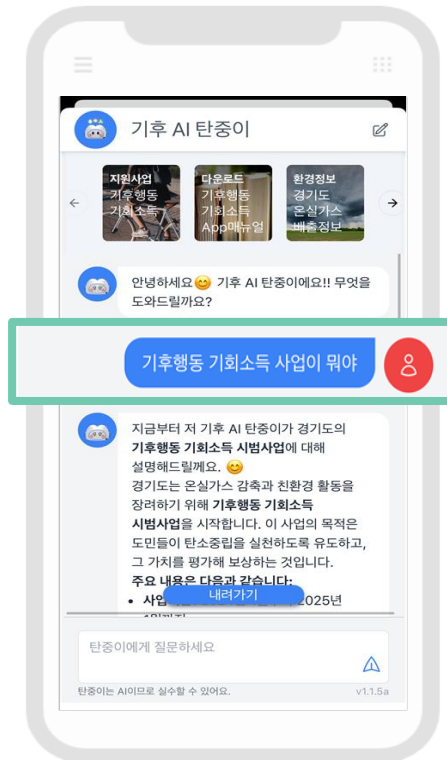

정책사업명과 궁금한 내용을
탄중이에게 물어보세요