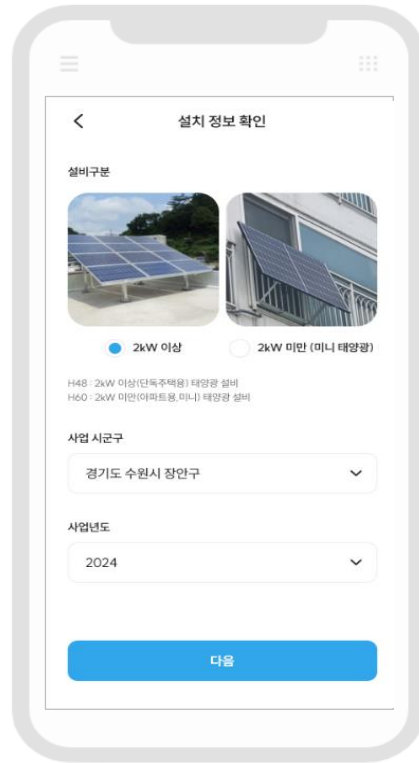

- ✓ 행사 종료 후에는 인증할 수 없으니 현재 진행 중인 행사를 확인해 주세요.
- ✓ 줌깅/플로깅 활동 버튼을 클릭하면 진행 중인 행사를 확인할 수 있어요.

지구를 위한 착한 행동에 착한 보상을

기후행동 기회소득

기후행동 환경교육 참여

[홈-활동-환경교육
-실천하기] 클릭

QR코드 촬영을 위해
카메라 접근 허용

교육장에 비치된
QR코드 촬영으로 인증

잠깐! 교육 종료 후에는
인증할 수 없어요

- ✓ 교육 종료 후에는 인증할 수 없으니 현재 진행 중인 교육을 확인해 주세요.
- ✓ 환경교육 리스트 버튼을 클릭하면 진행 중인 교육을 확인할 수 있어요.

지구를 위한 착한 행동에 착한 보상을

기후행동 기회소득

기후행동 가정용 태양광 발전설비('24.8월부터 이용가능)

[홈-활동-가정용 태양광 발전설비 설치-실천하기] 클릭

설치정보 입력
설비구분·설치장소·설치년도

인증사진 촬영을 위해
카메라 접근 허용

잠깐! 저장 후 수정 안돼요!
한번 더 정보확인

- ✓ 설치된 태양광 발전설비의 정보와 명판 사진을 등록하면 관리자가 확인 후 리워드가 적립됩니다.
- ✓ 정보확인이 어려울 경우 리워드 적립이 거절될 수 있어요.

지구를 위한 착한 행동에 착한 보상을

기후행동 기회소득

기후행동 고효율 가전제품 구매(24.8월부터 이용가능)

[홈-활동-고효율 가전제품
-실천하기] 클릭