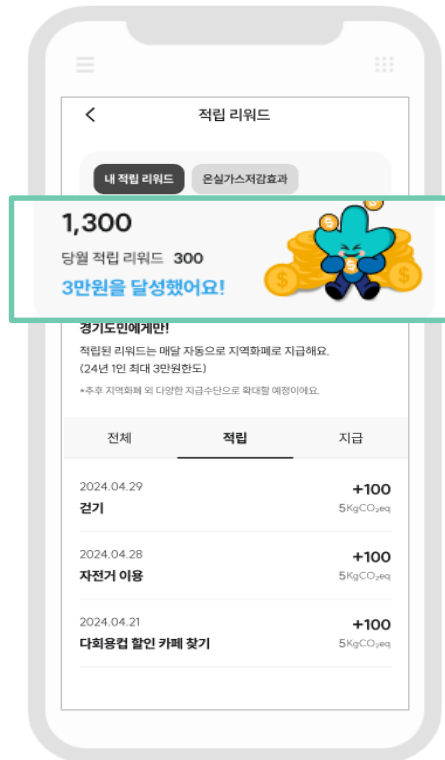

경기도민으로 검증된 회원만
경기지역화폐 리워드 지급

만 14세미만 가입자 체크 후
법정대리인 거주지 선택

주소 검증을 위해
법정대리인 간편인증서 선택

정부24에서 조회 및
경기도민 검증 완료

- ✓ 누구나 실천활동 참여는 가능하지만, 적립된 리워드는 경기도민에 한해 경기지역화폐로 전환됩니다.
- ✓ 법정대리인의 간편인증서가 없다면 자주 이용하는 카카오, 네이버 등에서 간편인증서를 먼저 발급해 주세요.

리워드 확인방법

[홈]에서
활동현황 및 리워드 확인

[홈-내 적립 리워드] 클릭
리워드 적립 및 지급내역 확인

지급한도가 달성되면
리워드 적립만 가능

- ✓ 누구나 실천활동 참여는 가능하지만, 적립된 리워드는 경기도민에 한해 경기지역화폐로 전환됩니다.
- ✓ 리워드 지급한도(연간 6만원, 24년 3만원)가 달성되면 리워드 적립만 가능합니다.

리워드 지급방법(경기지역화폐 카드 연결)

적립된 리워드는 매월 20일
경기지역화폐로 지급

경기지역화폐 카드가 있으면?
제3자정보제공 동의 후 완료

경기지역화폐 카드가 없으면?
카드 신청

- ✓ '마이페이지'에서도 경기지역화폐 카드를 연결할 수 있습니다.
- ✓ 만 14세 미만은 가입 시 인증한 법정대리인의 경기지역화폐로 연결됩니다.

탄소중립 지원 AI챗봇 이용방법

궁금한 게 있다면?
탄중이를 찾아주세요

탄소중립·경기RE100도
탄중이가 알려준대요