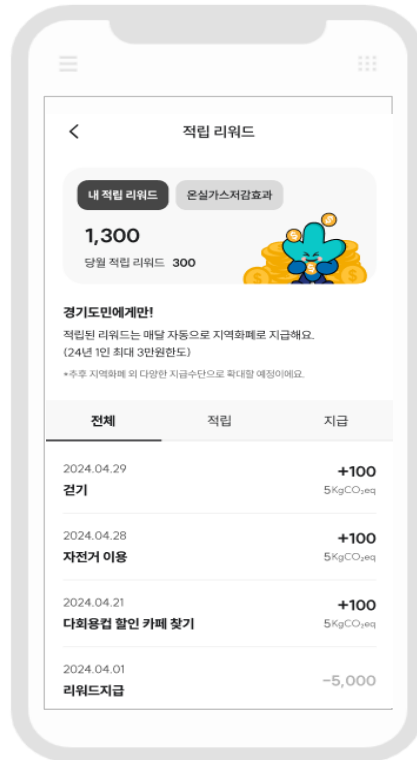

경기도민으로 검증된 회원만
경기지역화폐 리워드 지급

주민등록상의
거주지 선택

주소 검증을 위해
간편인증서 선택

정부24에서 조회 및
경기도민 검증 완료

- ✓ 누구나 실천활동 참여는 가능하지만, 적립된 리워드는 경기도민에 한해 경기지역화폐로 전환됩니다.
- ✓ 간편인증서가 없다면 자주 이용하는 카카오, 네이버 등에서 간편인증서를 먼저 발급해 주세요.

경기도민 주소검증(만 14세 미만)

경기도민으로 검증된 회원만
경기지역화폐 리워드 지급

만 14세미만 가입자 체크 후
법정대리인 거주지 선택

주소 검증을 위해
법정대리인 간편인증서 선택

정부24에서 조회 및
경기도민 검증 완료

- ✓ 누구나 실천활동 참여는 가능하지만, 적립된 리워드는 경기도민에 한해 경기지역화폐로 전환됩니다.
- ✓ 법정대리인의 간편인증서가 없다면 자주 이용하는 카카오, 네이버 등에서 간편인증서를 먼저 발급해 주세요.

리워드 확인방법

[홈]에서
활동현황 및 리워드 확인

[홈-내 적립 리워드] 클릭
리워드 적립 및 지급내역 확인

지급한도가 달성되면
리워드 적립만 가능

- ✓ 누구나 실천활동 참여는 가능하지만, 적립된 리워드는 경기도민에 한해 경기지역화폐로 전환됩니다.
- ✓ 리워드 지급한도(연간 6만원, 24년 3만원)가 달성되면 리워드 적립만 가능합니다.

리워드 지급방법(경기지역화폐 카드 연결)

적립된 리워드는 매월 20일
경기지역화폐로 지급

경기지역화폐 카드가 있으면?
제3자정보제공 동의 후 완료

경기지역화폐 카드가 없으면?
카드 신청

- ✓ '마이페이지'에서도 경기지역화폐 카드를 연결할 수 있습니다.
- ✓ 만 14세 미만은 가입 시 인증한 법정대리인의 경기지역화폐로 연결됩니다.

탄소중립 지원 AI챗봇 이용방법

궁금한 게 있다면?
탄중이를 찾아주세요

탄소중립·경기RE100도
탄중이가 알려준대요