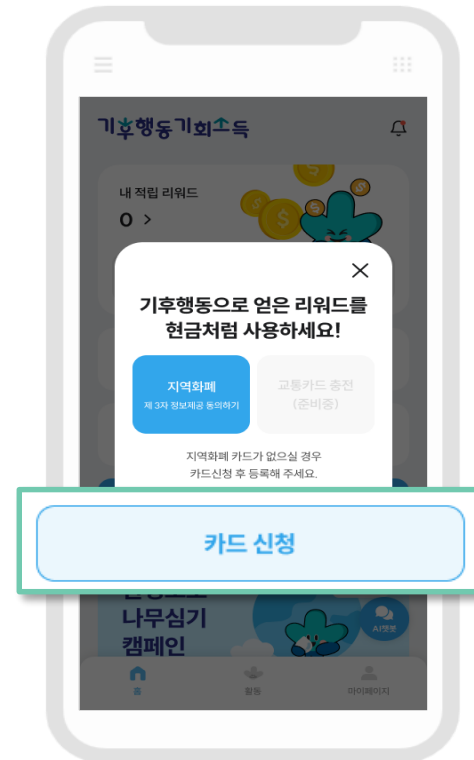

경기도민으로 검증된 회원만
경기지역화폐 리워드 지급

만 14세미만 가입자 체크 후
법정대리인 거주지 선택

주소 검증을 위해
법정대리인 간편인증서 선택

정부24에서 조회 및
경기도민 검증 완료

- ✓ 누구나 실천활동 참여는 가능하지만, 적립된 리워드는 경기도민에 한해 경기지역화폐로 전환됩니다.
- ✓ 법정대리인의 간편인증서가 없다면 자주 이용하는 카카오, 네이버 등에서 간편인증서를 먼저 발급해 주세요.

리워드 확인방법

[홈]에서
활동현황 및 리워드 확인

[홈-내 적립 리워드] 클릭
리워드 적립 및 지급내역 확인

지급한도가 달성되면
리워드 적립만 가능

- ✓ 누구나 실천활동 참여는 가능하지만, 적립된 리워드는 경기도민에 한해 경기지역화폐로 전환됩니다.
- ✓ 리워드 지급한도(연간 6만원, 24년 3만원)가 달성되면 리워드 적립만 가능합니다.

리워드 지급방법(경기지역화폐 카드 연결)

적립된 리워드는 매월 20일
경기지역화폐로 지급

경기지역화폐 카드가 있으면?
제3자정보제공 동의 후 완료

경기지역화폐 카드가 없으면?
카드 신청

- ✓ '마이페이지'에서도 경기지역화폐 카드를 연결할 수 있습니다.
- ✓ 만 14세 미만은 가입 시 인증한 법정대리인의 경기지역화폐로 연결됩니다.

탄소중립 지원 AI챗봇 이용방법

궁금한 게 있다면?
탄중이를 찾아주세요

탄소중립·경기RE100도
탄중이가 알려준대요