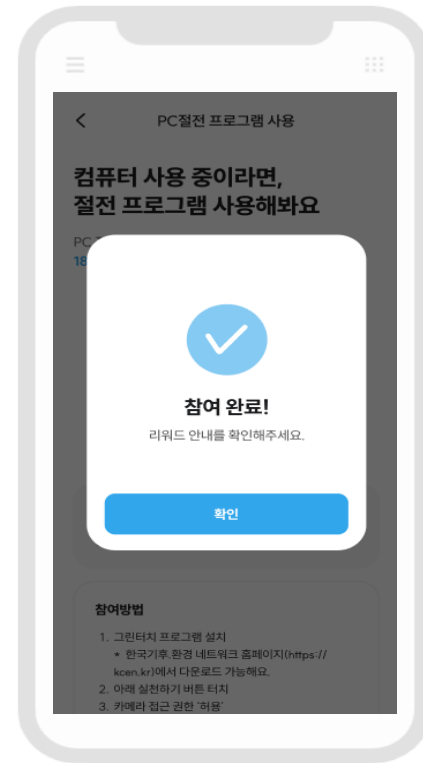

인증사진 촬영을 위해
카메라 접근 허용

잠깐! 저장 후 수정 안돼요!
한번 더 정보확인

- ✓ 설치된 태양광 발전설비의 정보와 명판 사진을 등록하면 관리자가 확인 후 리워드가 적립됩니다.
- ✓ 정보확인이 어려울 경우 리워드 적립이 거절될 수 있어요.

지구를 위한 착한 행동에 착한 보상을

기후행동 기회소득

기후행동 고효율 가전제품 구매(24.8월부터 이용가능)

[홈-활동-고효율 가전제품
-실천하기] 클릭

인증사진 촬영을 위해
카메라 접근 허용

업로드 전 정보확인
관리자 확인 후 리워드 적립

잠깐! 24년 7월 1일 구매한
제품부터 인증할 수 있어요!

- ✓ 인증정책은 한국전력공사의 고효율 가전제품 구매비용 지원사업의 정책을 기준으로 합니다.
- ✓ 정보확인이 어려울 경우 리워드 적립이 거절될 수 있어요.

지구를 위한 착한 행동에 착한 보상을

기후행동 기회소득

기후행동 PC 절전 프로그램 사용('24.8월부터 이용가능)

[홈-활동-PC 절전 프로그램 사용
-실천하기] 클릭

인증사진 촬영을 위해
카메라 접근 허용

그린터치 프로그램 실행화면 촬영
관리자 확인 후 리워드 적립

- ✓ 관리자가 이미지를 확인할 수 있도록 카메라 영역에 맞춰서 촬영해 주세요.
- ✓ 정보확인이 어려울 경우 리워드 적립이 거절될 수 있어요.

기후행동 휴대폰 자원순환 참여(‘24.9월부터 리워드 적립)

[홈-활동-휴대폰 자원순환 참여-실천하기] 클릭
최초 1회만 신청