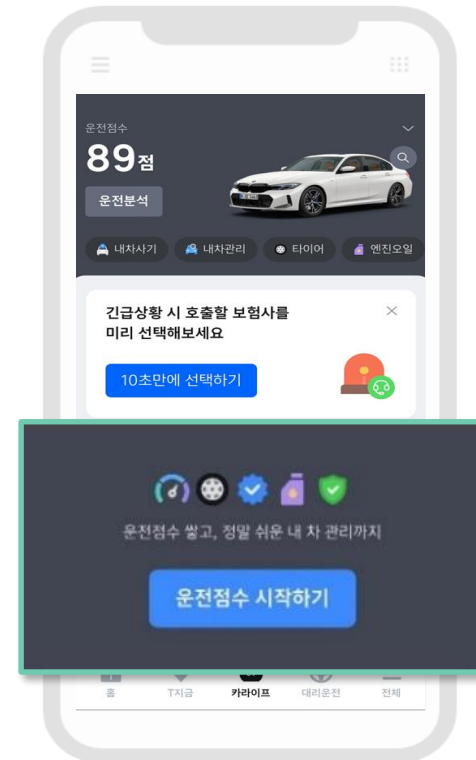

기후행동 대중교통 이용

[홈-활동-대중교통 이용-실천하기] 클릭
최초 1회만 신청

대중교통 이용 시
사용하는 카드번호 등록

잠깐! 이용정보가 누락되지 않도록
카드번호를 정확하게 입력해 주세요.

- ✓ 대중교통 이용 시 실제 사용하는 카드번호 16자리를 등록해 주세요.(변경 가능)
- ✓ 교통카드사에 따라 교통카드 번호가 별도로 기재되는 경우가 있으니 카드 뒷면을 꼭 확인해 주세요.

지구를 위한 착한 행동에 착한 보상을
기후행동 기회소득

기후행동 친환경 운전

[홈-활동-친환경 운전-실천하기] 클릭
최초 1회만 신청

운전점수 정보 조회를 위해
제3자정보제공 동의 필수

잠깐! 운전점수 측정을 위해
T맵에서 운전점수를 시작해 주세요

- ✓ T맵 운전점수 확인을 위해 제3자정보제공 동의가 필요합니다.
- ✓ T맵 이용 방법 혹은 운전점수에 대한 자세한 내용은 T맵 고객센터로 문의해 주세요.

기후행동 다회용컵 할인 카페 찾기

[홈-활동-다회용컵 할인 카페 찾기-실천하기] 클릭

카메라 접근 및 위치사용 허용

인증사진 업로드를 위해 안내에 따라 사진촬영

카페정보 입력, 관리자 확인 후 리워드 적립

- ✓ 카메라, 사용자 위치 접근 권한 허용 필수(거부 시 참여불가)
- ✓ 경기도에 소재한 다회용컵 할인 카페에 한해 참여가 가능합니다.(타지역 불가)

지구를 위한 착한 행동에 착한 보상을